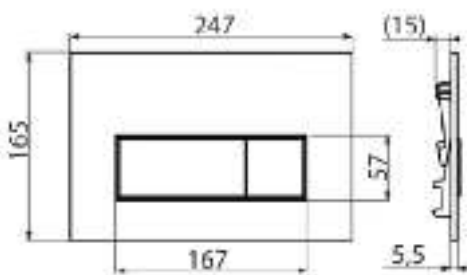

## Alcaplast THIN Кнопка управления для скрытых систем инсталляции черный М578

### Комплектация

- Кнопка
- Монтажная рама для установки кнопки
- Резьбовое крепление монтажной рамы кнопки - 2 шт.

Актуальная и полная информация по продукту на сайте <https://alcaplast.shop>